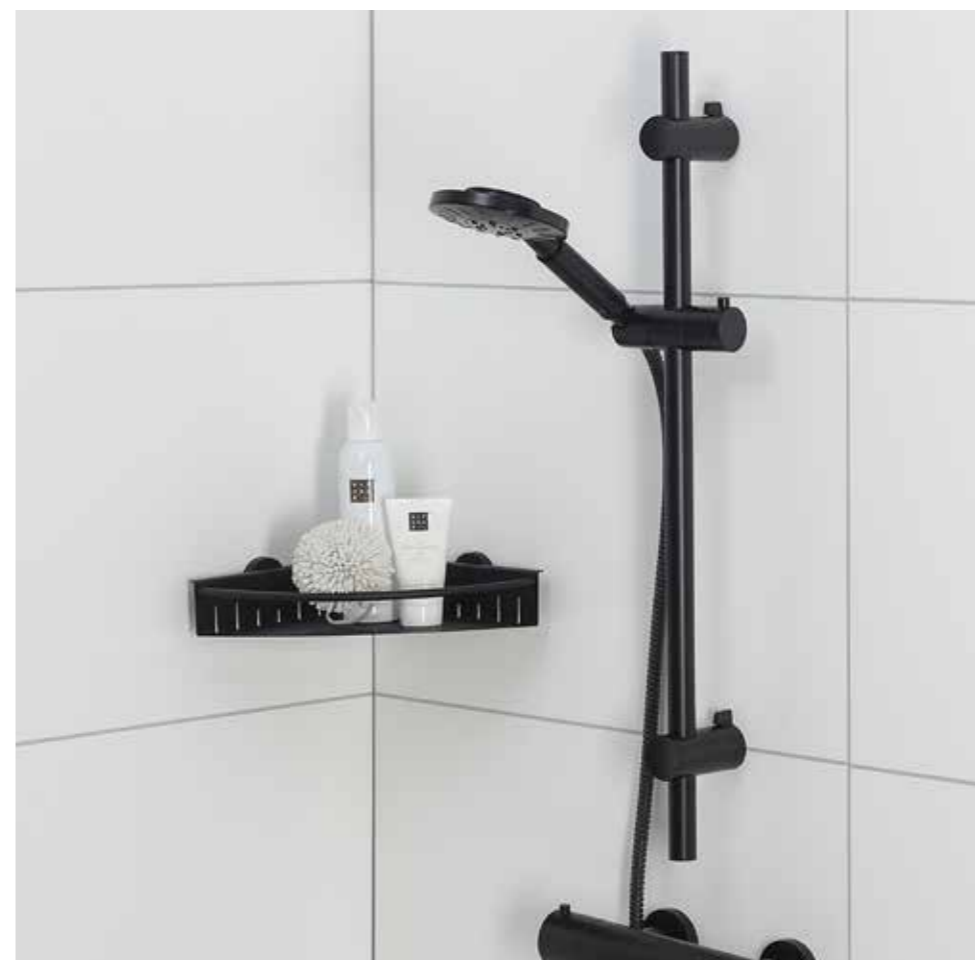

Splash

Komplette Duschgarnituren sind mit sämtlichen Funktionen versehen, mit denen Ihr tägliches Duschen zum entspannenden und erfrischenden Wellness-Erlebnis wird. Die verstellbaren Wandbefestigungen ermöglichen eine einfache und schnelle Installation der Garnituren, so dass sich diese auch perfekt für Badezimmerrenovierungen eignen. Auch während des Duschvorgangs selbst haben Sie die Möglichkeit, den Duschkopf nach Wunsch zu verstellen oder in der Höhe anzupassen. Praktisch und anwenderfreundlich für die ganze Familie.

Splash

Complete shower sets with everything you need to enjoy a pleasant shower. The sets are easy to install with the adjustable wall mountings, which means that these sets are also ideal for bathroom renovations. Even while you are showering you can easily turn the shower head or adjust the height. Handy for the entire family.

Farben / Colours