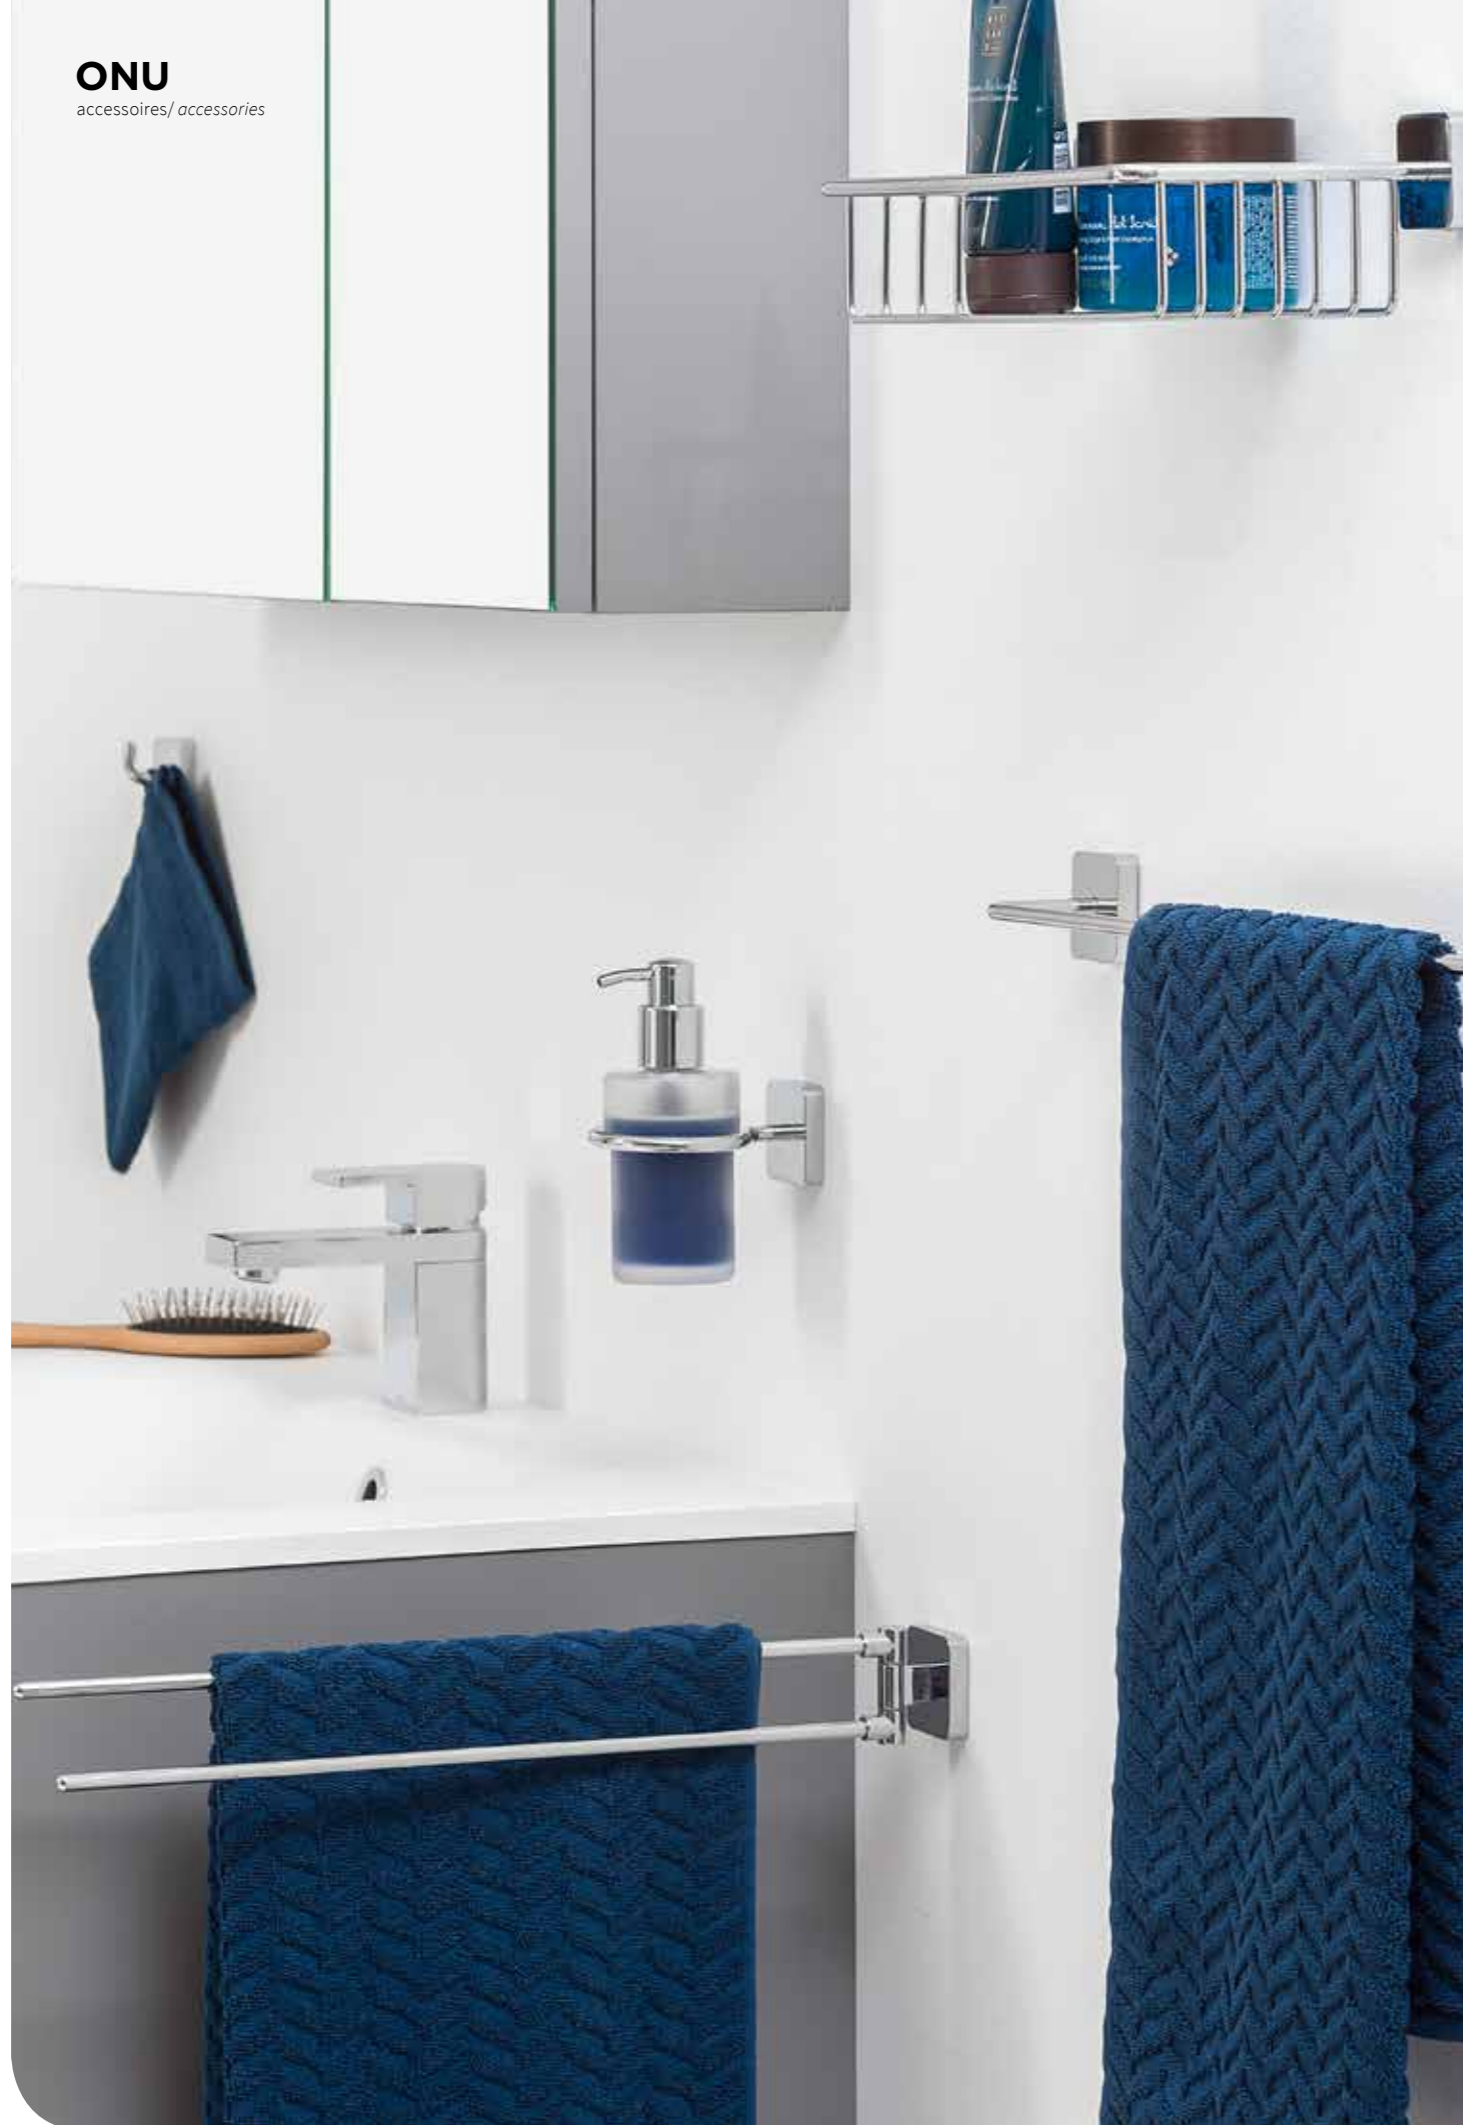

7,7 x 15 x 11 cm

13185.3.09.46 ■ 4008911318050
13185.3.03.46 ■ 4008911318043

35,8 x 8,4 x 14,5 cm

13180.3.09.46 ■ 4008911318012
13180.3.03.46 ■ 4008911318005

21,8 x 8,4 x 21,8 cm

13181.3.09.46 ■ 4008911318036
13181.3.03.46 ■ 4008911318029

3,3 x 3,3 x 2,7 cm

13195.3.09.46 ■ 4008911319057
13195.3.03.46 ■ 4008911319040

4,8 x 4,8 x 3,8 cm

13196.3.09.46 ■ 4008911319071
13196.3.03.46 ■ 4008911319064

59,3 x 4,8 x 6,9 cm

13186.3.09.46 ■ 4008911318074
13186.3.03.46 ■ 4008911318067

4,8 x 5,4 x 44,3 cm

13187.3.09.46 ■ 4008911318098
13187.3.03.46 ■ 4008911318081

4,8 x 26,4 x 9,4 cm

13179.3.09.46 ■ 4008911317480
13179.3.03.46 ■ 4008911317473

13 x 8,8 x 3,5 cm

13190.3.09.46 ■ 4008911319019
13190.3.03.46 ■ 4008911319002

13 x 12,6 x 4,2 cm

13191.3.09.46 ■ 4008911319033
13191.3.03.46 ■ 4008911319026