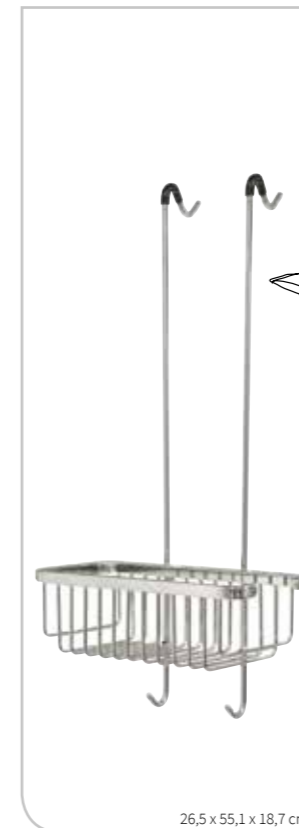

26,4 x 4,5 x 12 cm

**Flaschen-/Schwammkorb**  
**Bottle / sponge holder**

4890.2.03.42 ■ 4008914890027

22 x 27 x 14,5 cm

**Doppel Eckkorb**  
**Double cornerbasket**

4896.2.09.42 ■ 4008914896029  
4896.2.03.42 ■ 4008914896036