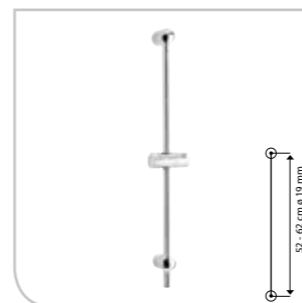

Duschstange
Shower rod
5294.3.03.44 | 4008915294428