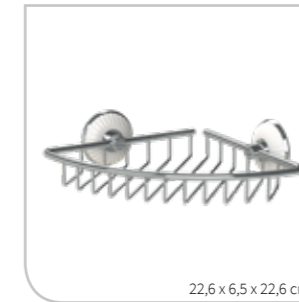

22,6 x 6,5 x 22,6 cm

Eckschwammkorb
Corner basket

13332.3.03.46 | 4008911333022