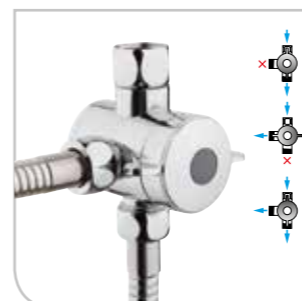

Verteiler
Distributor
5499.3.03.44 | 4008915499410