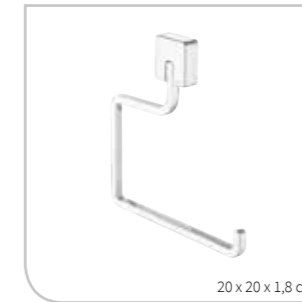

20 x 20 x 1,8 cm

Handtuchring
Towel ring

3864.3.09.46 ■ 4008913864418
3864.3.03.46 ■ 4008913864401