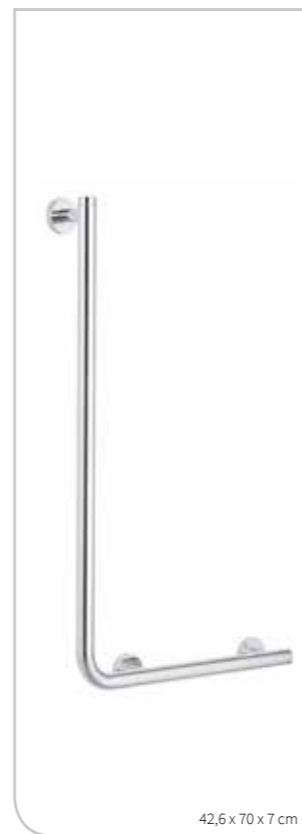

2987.2.09.46 ■ 4008912987019  
 2987.2.03.46 ■ 4008912987002

**Sicherheitsgriff 135° - rechts**  
**Safety grip 135° - right**

2987.5.09.46 ■ 4008912987033  
 2987.5.03.46 ■ 4008912987026

**Duschstange mit Sicherheitsgriff - links**  
**Shower rail with safety grip handle left**

2997.2.09.46 ■ 4008912997018  
 2997.2.03.46 ■ 4008912997001

**Duschstange mit Sicherheitsgriff - rechts**  
**Shower rail with safety grip handle right**

2997.5.09.46 ■ 4008912997032  
 2997.5.03.46 ■ 4008912997025