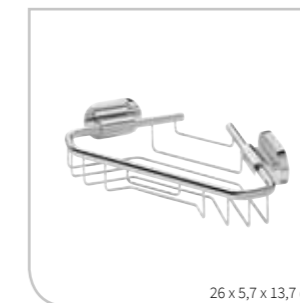

26 x 5,7 x 13,7 cm

Eckschwammkorb
Corner basket

13032.3.03.46 4008911303049