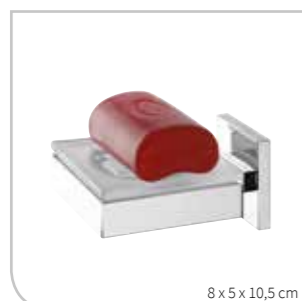

58 x 5 x 14 cm

**Ablage**  
**Shelf**

2834.2.09.46 █ 4008912834016  
2834.2.03.46 █ 4008912834009

58 x 5 x 14 cm

**Doppel-Handtuchhalter**  
**Double towel rack**

2836.2.09.46 █ 4008912836010  
2836.2.03.46 █ 4008912836003