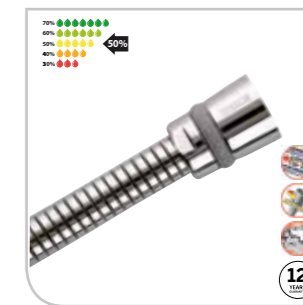

Braueschlauch 'garanty stretch'
Shower hose 'garanty stretch'
150-200cm 5532.4.03.44 | 4008915532407
200-275cm 5532.9.03.44 | 4008915532414