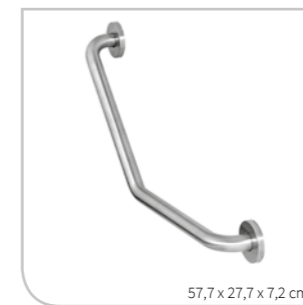

57,7 x 27,7 x 7,2 cm

Sicherheitsgriff 135°
Safety grip 135°

13308.3.09.46 4008911330465
13308.3.03.46 4008911330458